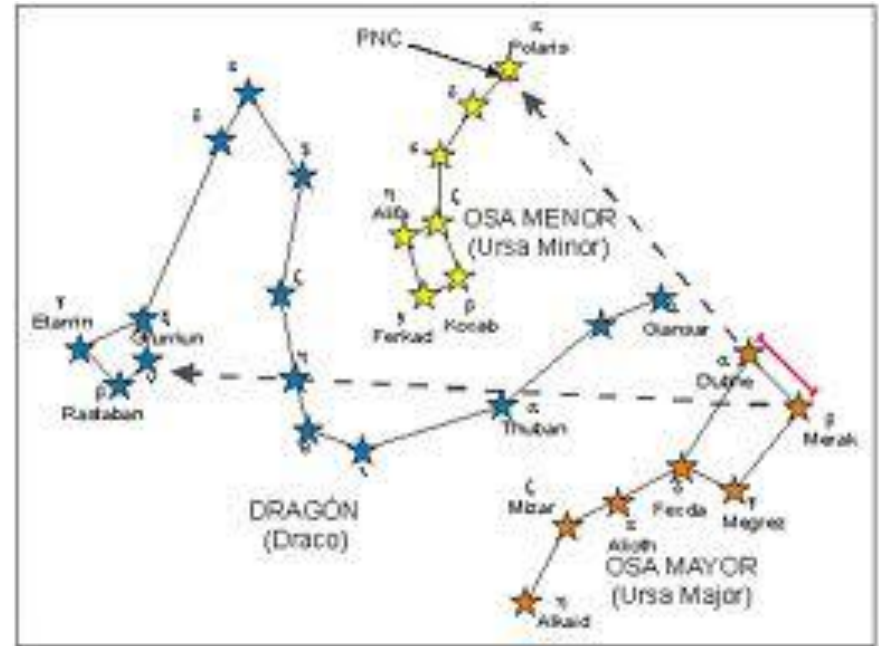

Carina
NGC 3372

Keyhole NGC 3324

Vela

Orion
M42

Antares
M1

North America
NGC 7000

Crab M1

6,000 light years

Dumbbell
M27

NGC 7293

SCUTUM ARM

SAGITTARIUS ARM

PERSEUS ARM

ARM

O R I O N

A R M

CRUX ARM

CARINA ARM

3 KPC ARM

O U T E R

A R M

Polaris

URSA MINOR
'Little Dipper'

DRACO

HIP 56948

URSA MAJOR
'Big Dipper'

Constelaciones

Ira

Tristeza

Miedo

universodeemociones.com

desmotivaciones.es