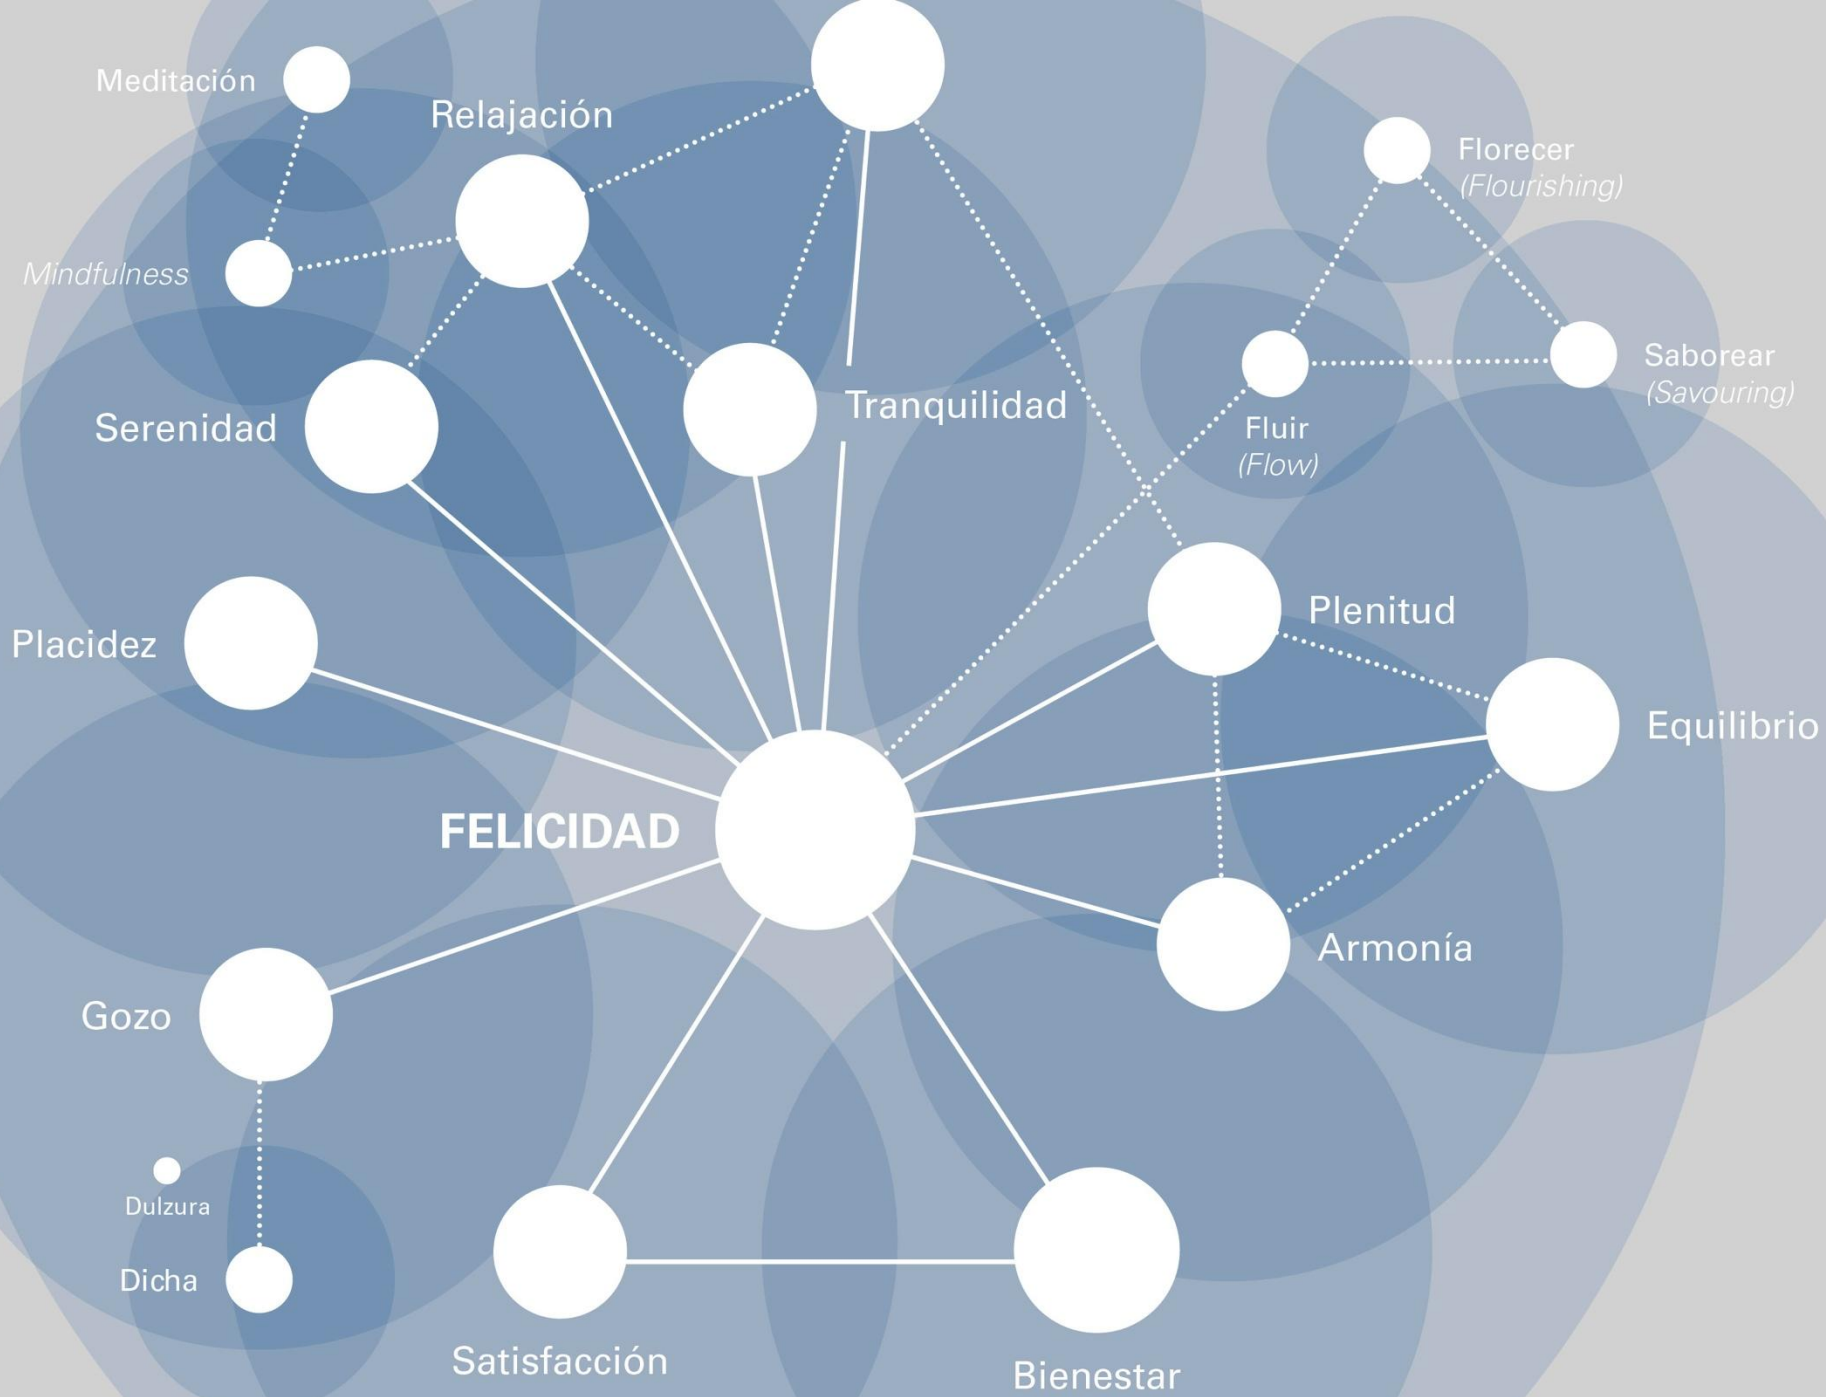

HIP 56948

URSA MAJOR
'Big Dipper'

Constelaciones

Ira

Tristeza

Miedo

universodeemociones.com

desmotivaciones.es