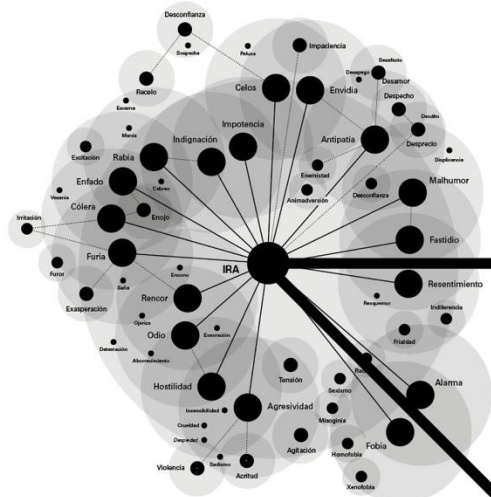

Dumbbell
M27

NGC 7293

SCUTUM ARM

SAGITTARIUS ARM

PERSEUS ARM

ARM

O R I O N

A R M

CRUX ARM

CARINA ARM

3 KPC ARM

O U T E R

A R M

Polaris

URSA MINOR
'Little Dipper'

DRACO

HIP 56948

URSA MAJOR
'Big Dipper'

Constelaciones

Ira

Tristeza

Miedo

universodeemociones.com

desmotivaciones.es