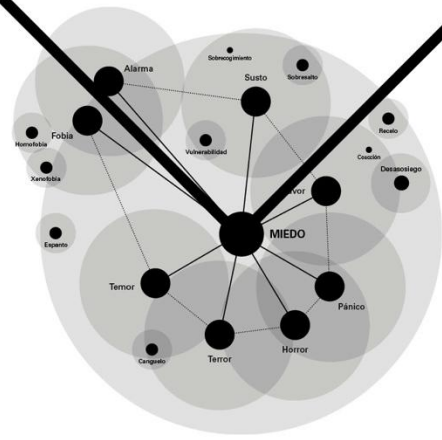

HIP 56948

URSA MAJOR
'Big Dipper'

Constelaciones

Ira

Tristeza

Miedo

universodeemociones.com

desmotivaciones.es