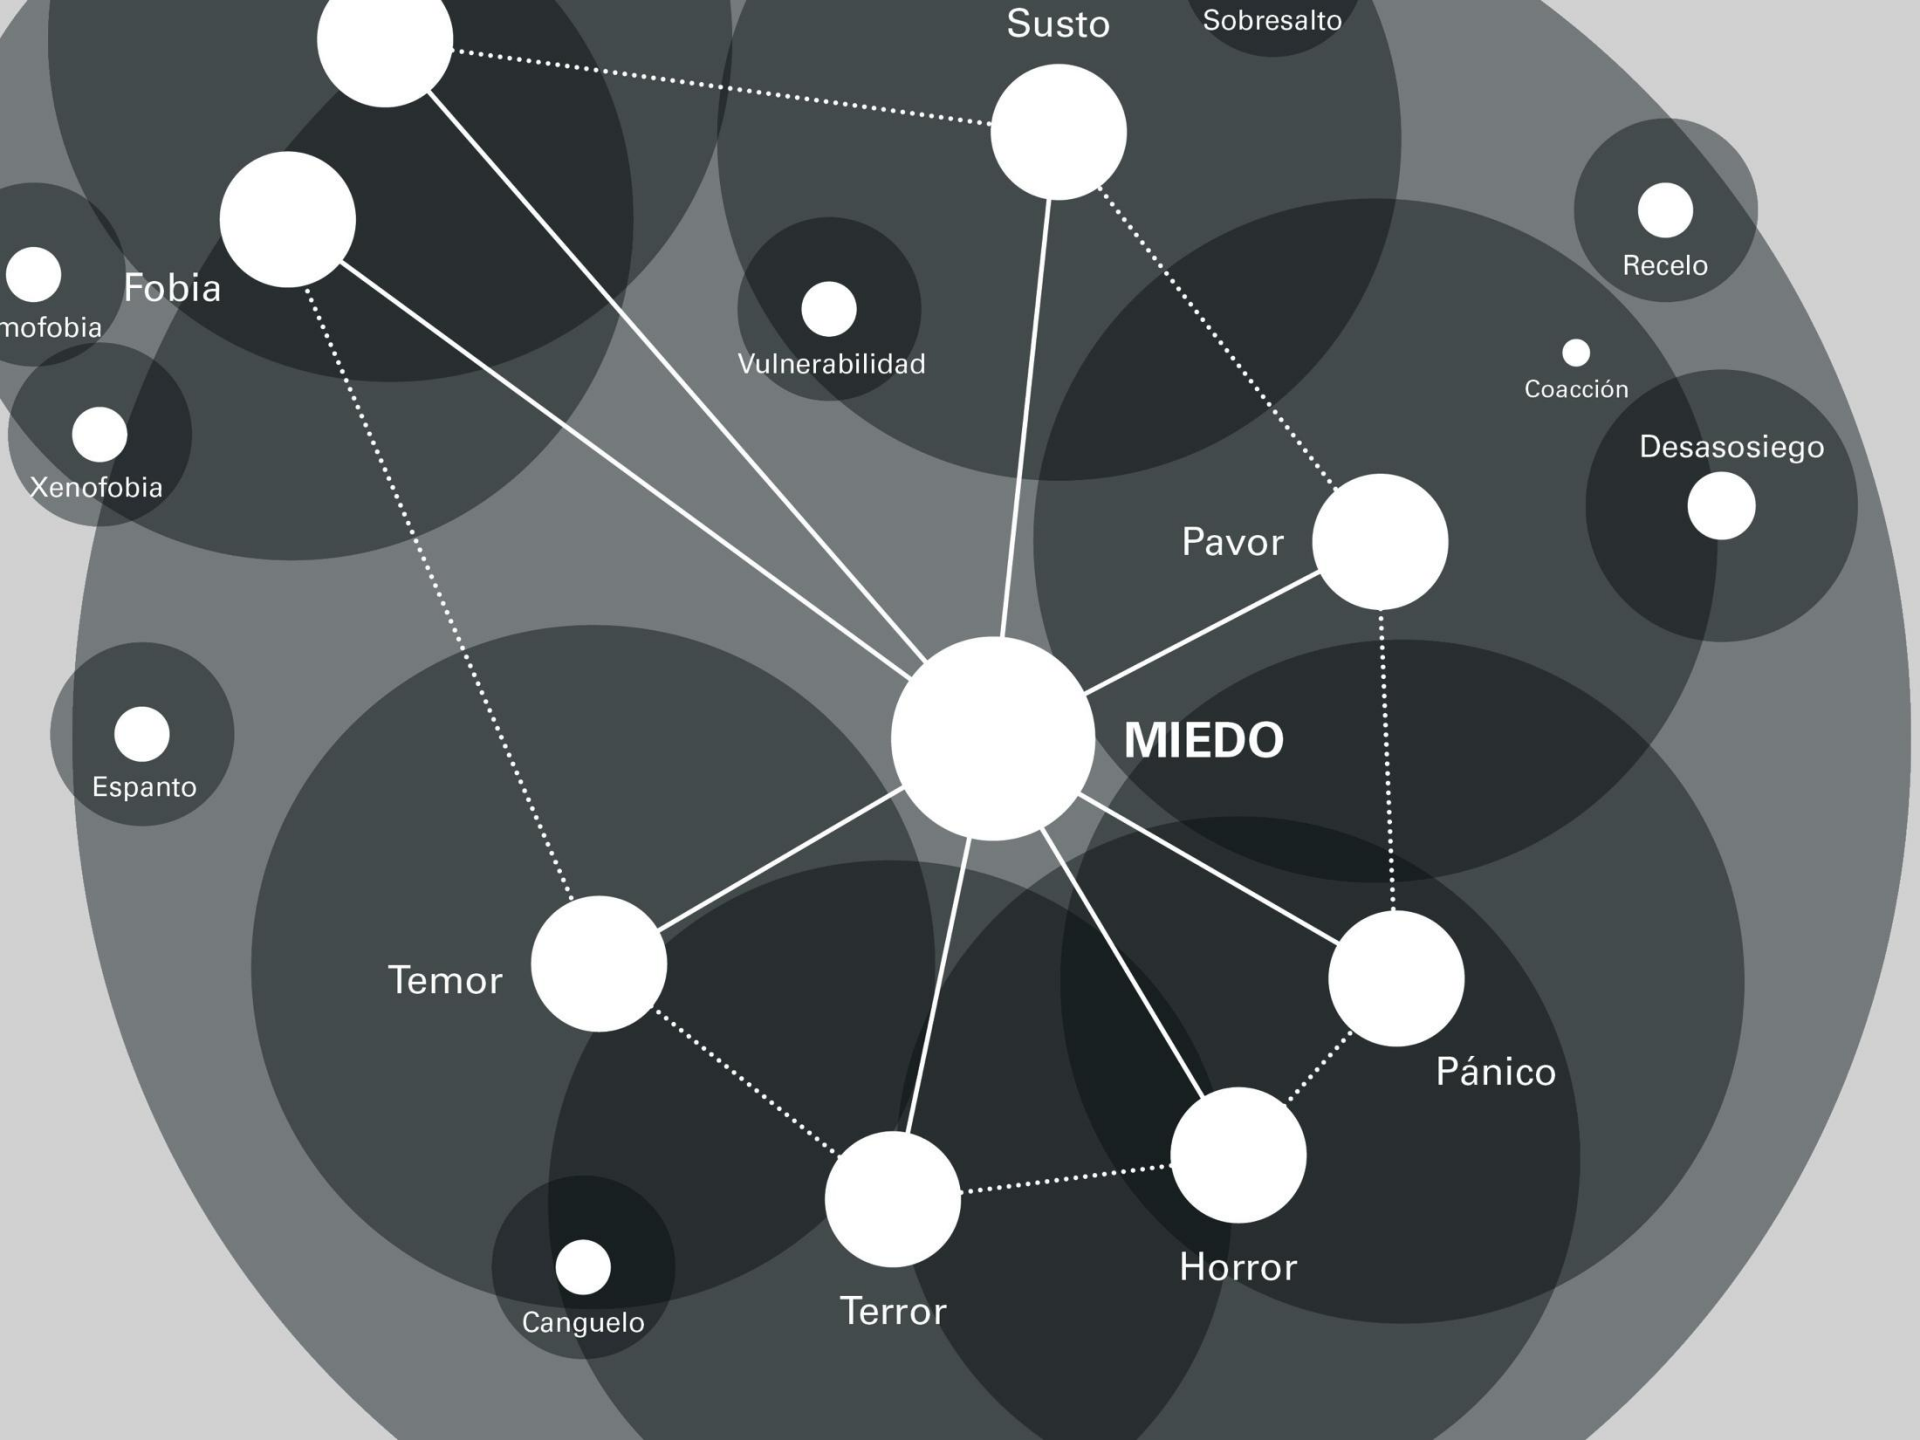

Universo de emociones

Rafael Bisquerra

2016

WE ARE HERE

8
Omega Centauri
NGC 5139

9

13

7

11

10

12

Palomar I

180°

150°

300°

0°

Carina
NGC 3372

Keyhole NGC 3324

Vela

Orion
M42

Antares
M1

North America
NGC 7000

Crab M1

6,000 light years

CRUX ARM

CARINA ARM

3 KPC ARM

O U T E R

A R M

Polaris

URSA MINOR
'Little Dipper'

DRACO