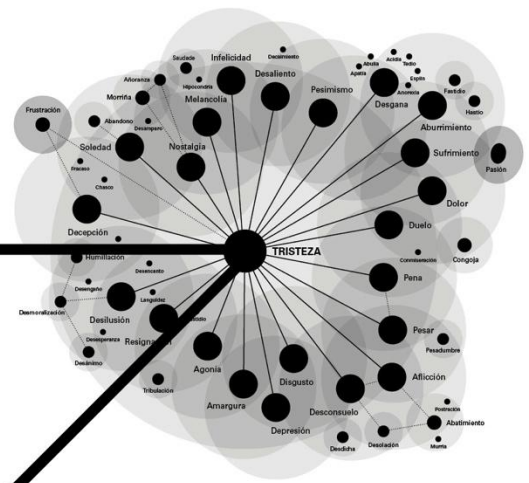

HIP 56948

URSA MAJOR
'Big Dipper'

Constelaciones

Ira

Tristeza

Miedo

universodeemociones.com

desmotivaciones.es