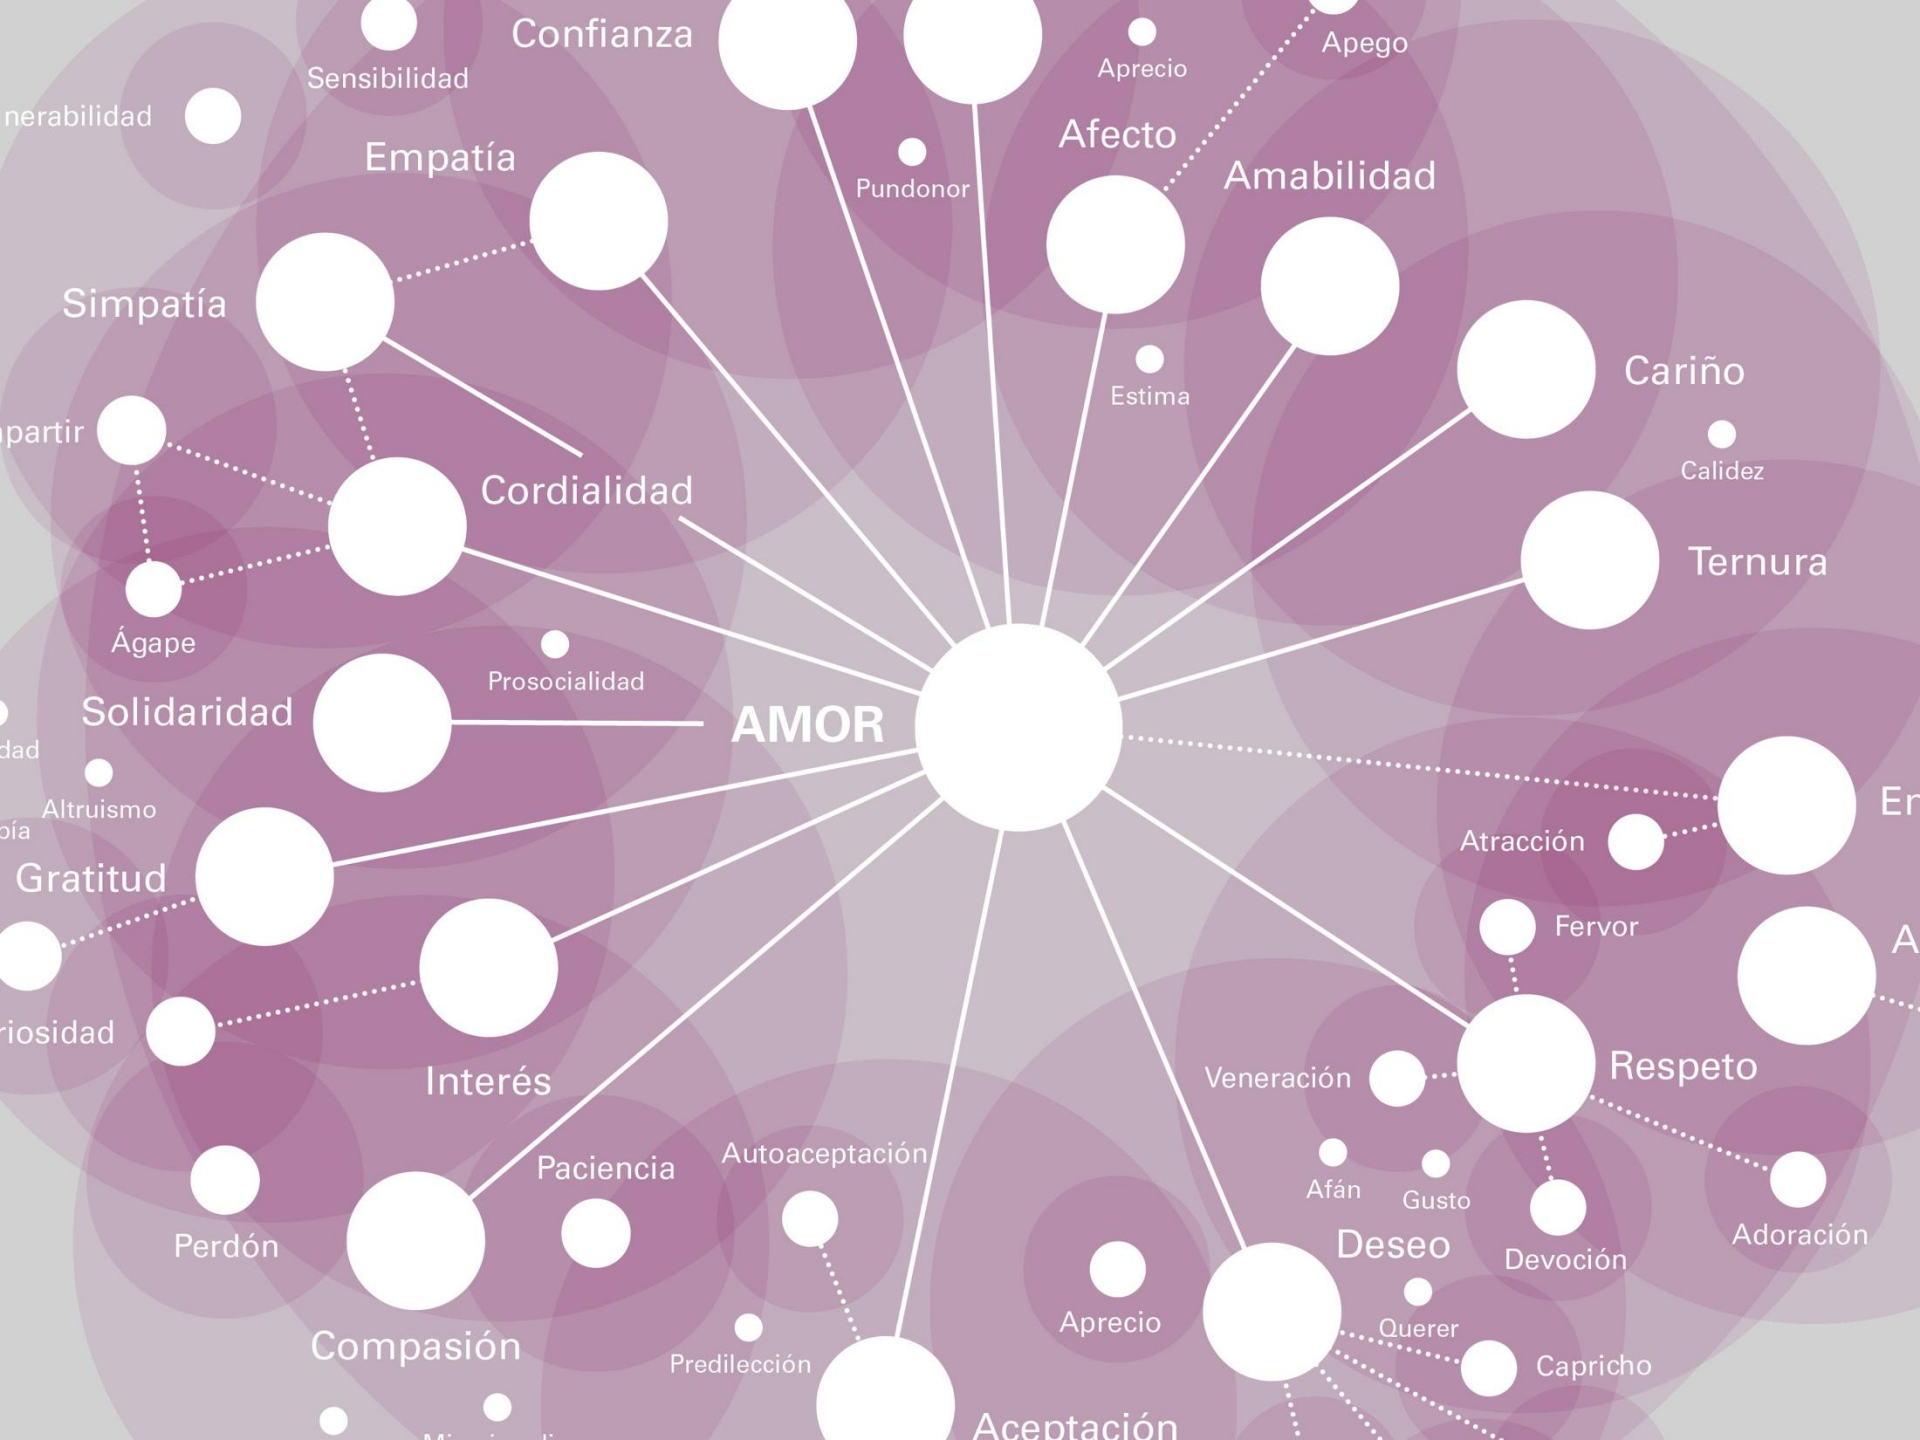

HIP 56948

URSA MAJOR
'Big Dipper'

Constelaciones

Ira

Tristeza

Miedo

universodeemociones.com

desmotivaciones.es