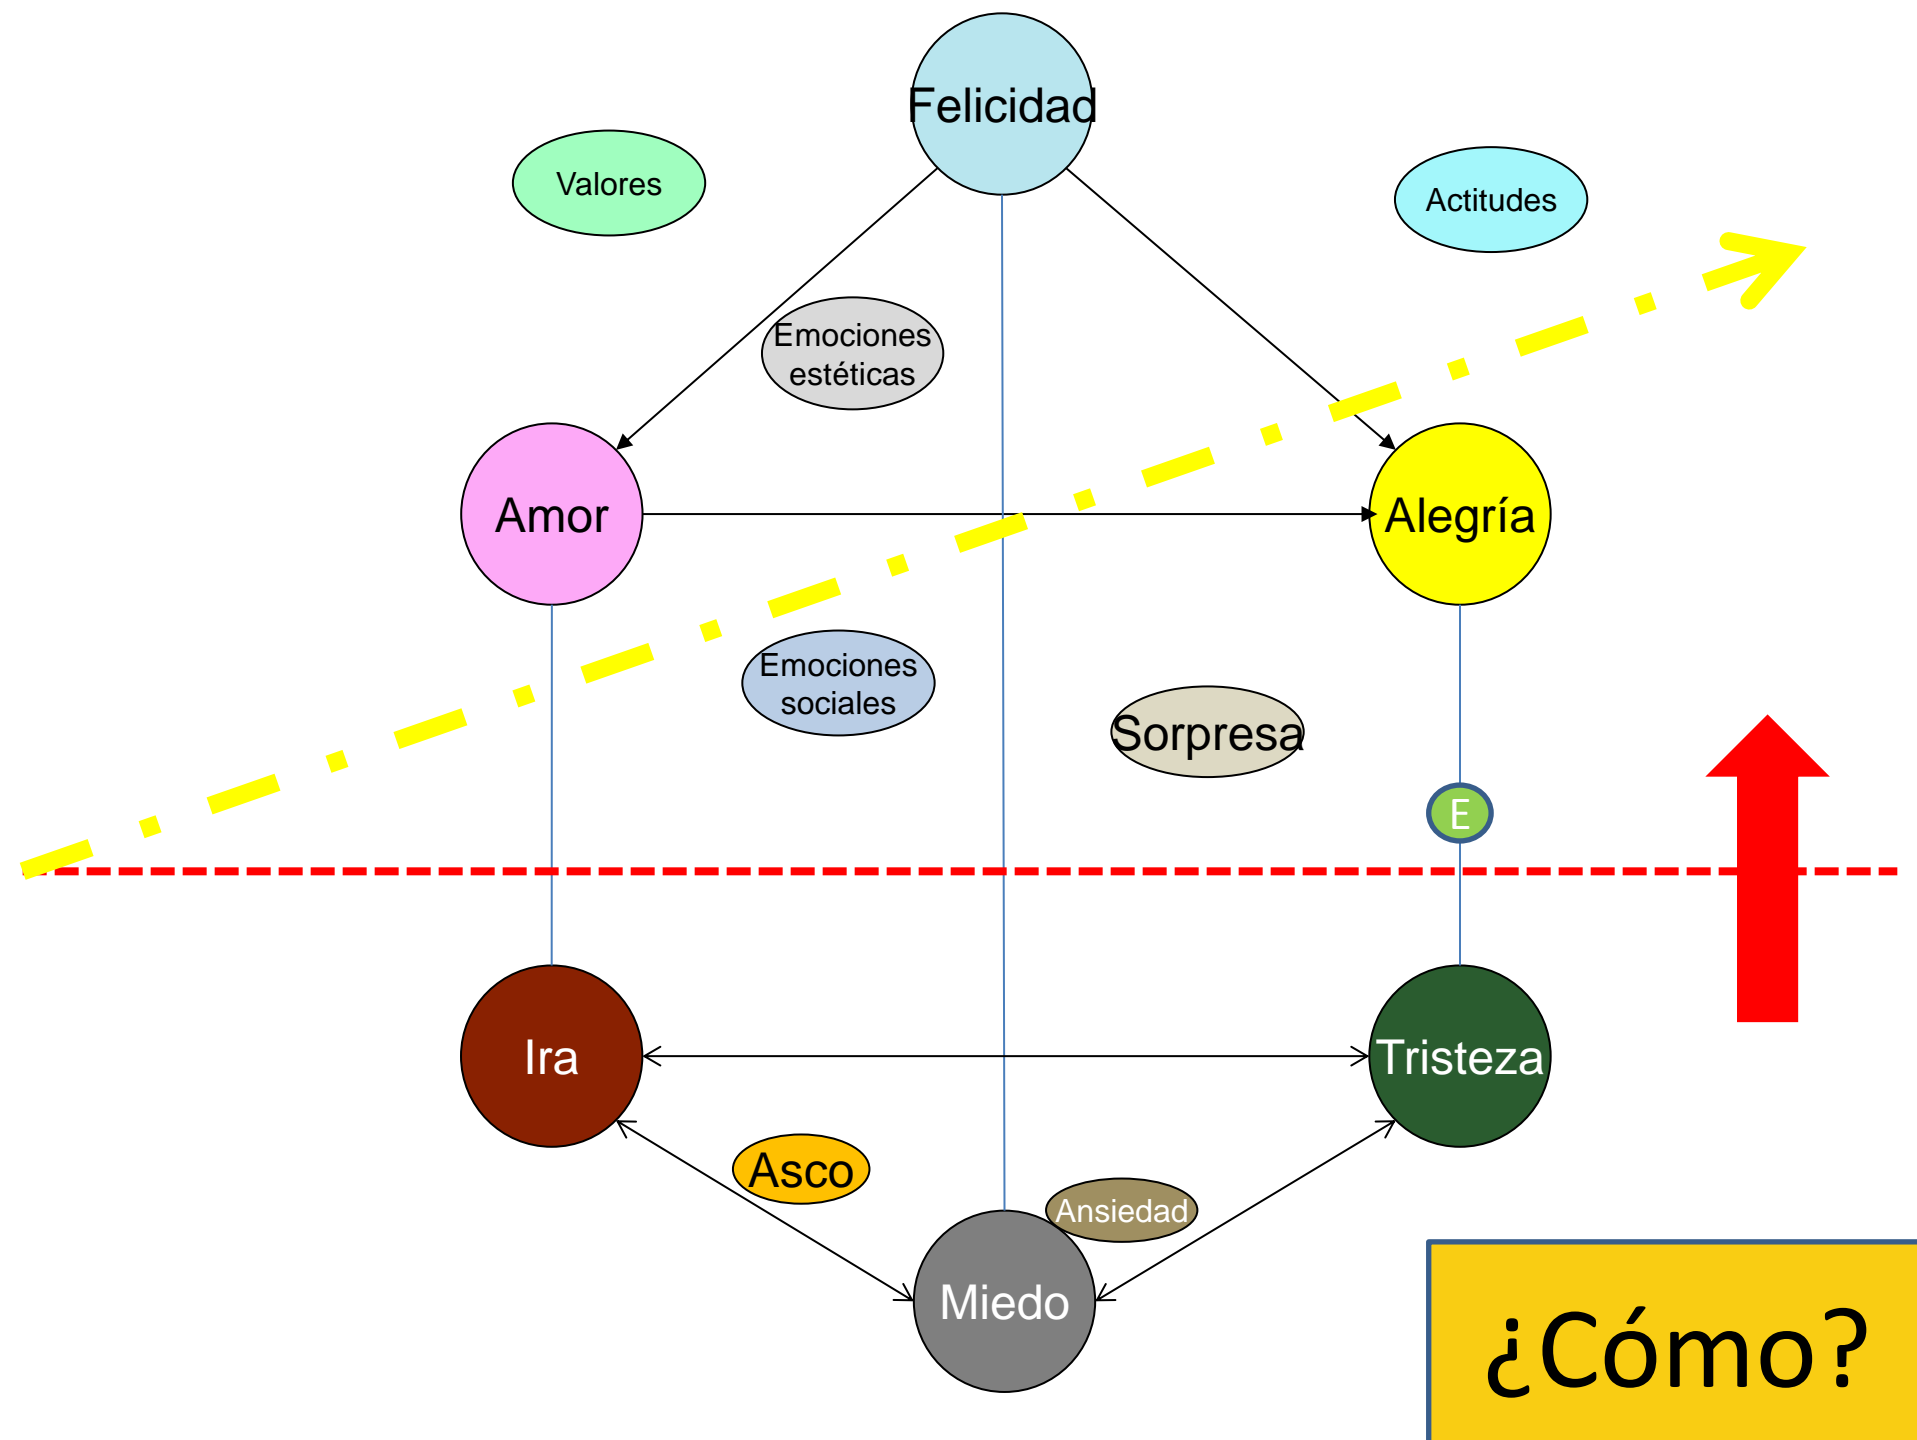

HIP 56948

URSA MAJOR
'Big Dipper'

Constelaciones

Ira

Tristeza

Miedo

universodeemociones.com

desmotivaciones.es