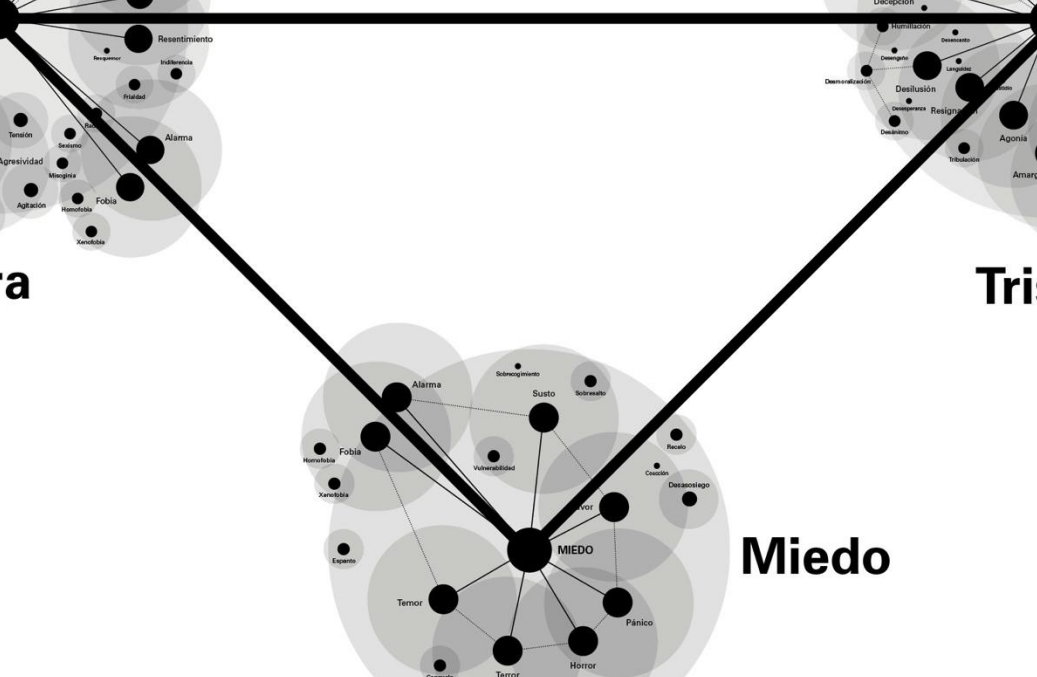

HIP 56948

URSA MAJOR
'Big Dipper'

Constelaciones

Ira

Tristeza

Miedo

universodeemociones.com

desmotivaciones.es